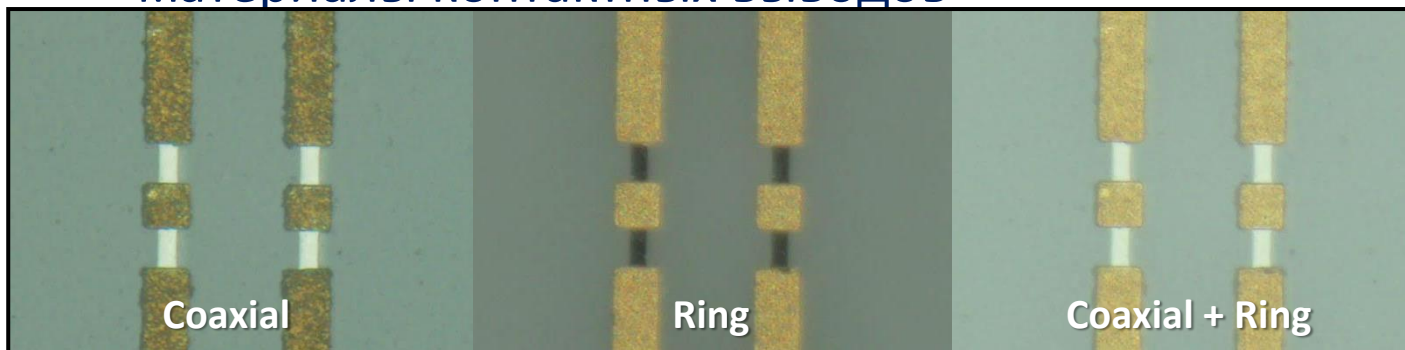

# Микроскоп EyeZoom™ EZ10

- Тринокулярный микроскоп с цифровым увеличением 10x и оптическим 20x
- Оптическая разрешающая способность до 2 мкм
- Рабочее расстояние 90 мм, для удобства замены зондовых головок, кабелей и замены других устройств
- Предназначен для ВЧ и миллиметрового диапазона, измерения нагрузки

# Микроскоп EyeZoom™ EZ10 (продолжение)

- Увеличенное поле зрения (FOV)

	Широкоугольный		Телескопический	
Zoom	0.85x		8.5x	
FOV H/V mm	H	V	H	V
MPI 2M	11.03	6.27	1.10	0.63
MOTIC 2M	11.36	6.39	1.14	0.64

- Дополнительное кольцо подсветки в дополнение к коаксиальным осветителям для улучшения видимости на различных материалах, таких как калибровочные пластины или различные материалы контактных выводов