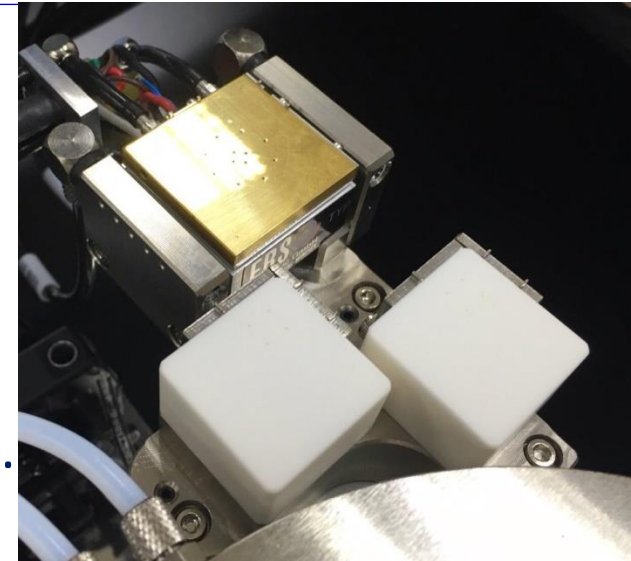

MPI TS150 THZ Новые продукты: термодержатель

TC-25E:

- 25x25 мм термодержатель для одиночных кристаллов
- Температурный диапазон от +25°C до +250°C
- С воздушным охлаждением системы, макс. 50л / мин
- Термоконтроллер с простым управлением
- Позолоченный держатель пластин с вакуумными отверстиями
- Стандартное соединение держателя стола мини банан
- **Дополнительное охлаждение для частотных удлинителей**