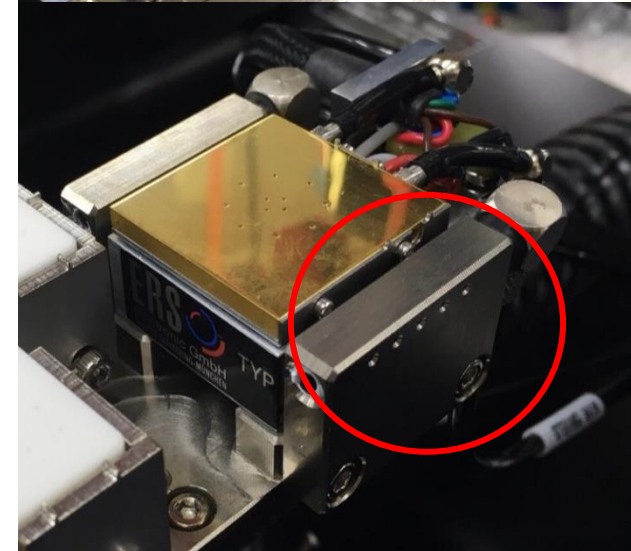

MPI TS150 THZ Новые продукты: термодержатель

TC-25E:

- 25x25 мм термодержатель для одиночных кристаллов
- Температурный диапазон от +25°C до +250°C
- С воздушным охлаждением системы, макс. 50л / мин
- Термоконтроллер с простым управлением
- Позолоченный держатель пластин с вакуумными отверстиями
- Стандартное соединение держателя стола мини банан
- **Дополнительное охлаждение для частотных удлинителей**